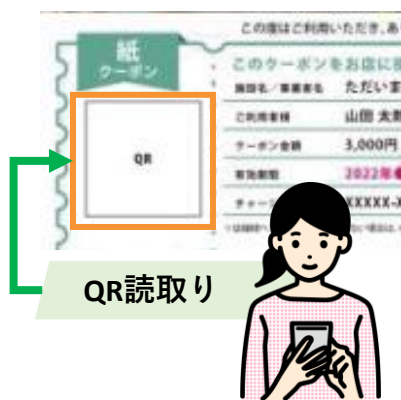

旅々やまぐち割プラス(全国旅行支援) ～旅々やまぐち割プラスクーポンご利用方法(アプリ編)～ 2023年7月22日実施分より

1 クーポン受取

※2023年7月22日実施分より、
下記のとおり変更となります。

宿泊旅行・日帰り旅行共に
添乗員等との集合時にクーポンを
受け取る。

2 ダウンロード

region PAYアプリをダウンロード
(紙クーポンでもご案内して
おります)

3 チャージ

アプリを起動し、
「旅々やまぐち割プラス」を
選択し、「チャージ」をタッチ

3 QR読み取り

記載のQRコードを読み取り、
アプリにチャージ

4 店舗を探す

ポスターが掲示されている
お店にてご利用ください

5 クーポン利用

店舗にて提示しているQRを
読み取っていただき、金額を
入力し店舗にてご確認後決済

注意事項

- ・旅々やまぐち割プラスクーポンの有効期限は、宿泊の場合はチェックイン日～チェックアウト日まで(事業対象期間内)、日帰り旅行の場合は旅行実施日です。
- ・アプリにチャージした後に紙クーポンでの支払いに変更することはできません。
- ・旅々やまぐち割プラスクーポンに記載されている有効期限の日付をご確認ください。
- ・決済がうまくいかない場合は、時間をおくかアプリまたは携帯の再起動をお願いします。