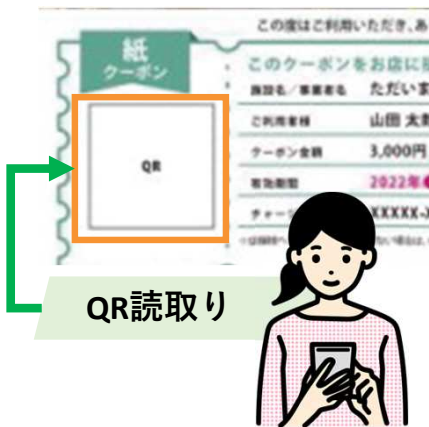

旅々やまぐち割プラス(全国旅行支援) ～旅々やまぐち割プラスクーポンご利用方法(アプリ編)～

1 クーポン受取

宿泊旅行の場合はチェックイン時に
日帰り旅行の場合は添乗員等との
集合時にクーポンを受け取る。

2 ダウンロード

region PAYアプリをダウンロード
(紙クーポンでもご案内して
おります)

3 チャージ

アプリを起動し、
「旅々やまぐち割プラス」を
選択し、「チャージ」をタッチ

3 QR読取り

記載のQRコードを読み取り、
アプリにチャージ

4 店舗を探す

ポスターが掲示されている
お店にてご利用ください

5 クーポン利用

店舗にて提示しているQRを
読み取っていただき、金額を
入力し店舗にてご確認後決済

注意事項

- ・旅々やまぐち割プラスクーポンの有効期限は、**宿泊の場合はチェックイン日～チェックアウト日まで**（事業対象期間内）、**日帰り旅行の場合は旅行実施日**です。
- ・アプリにチャージした後に**紙クーポンでの支払いに変更することはできません**。
- ・旅々やまぐち割プラスクーポンに記載されている有効期限の日付をご確認ください。
- ・決済がうまくいかない場合は、時間をおくかアプリまたは携帯の再起動をお願いします。